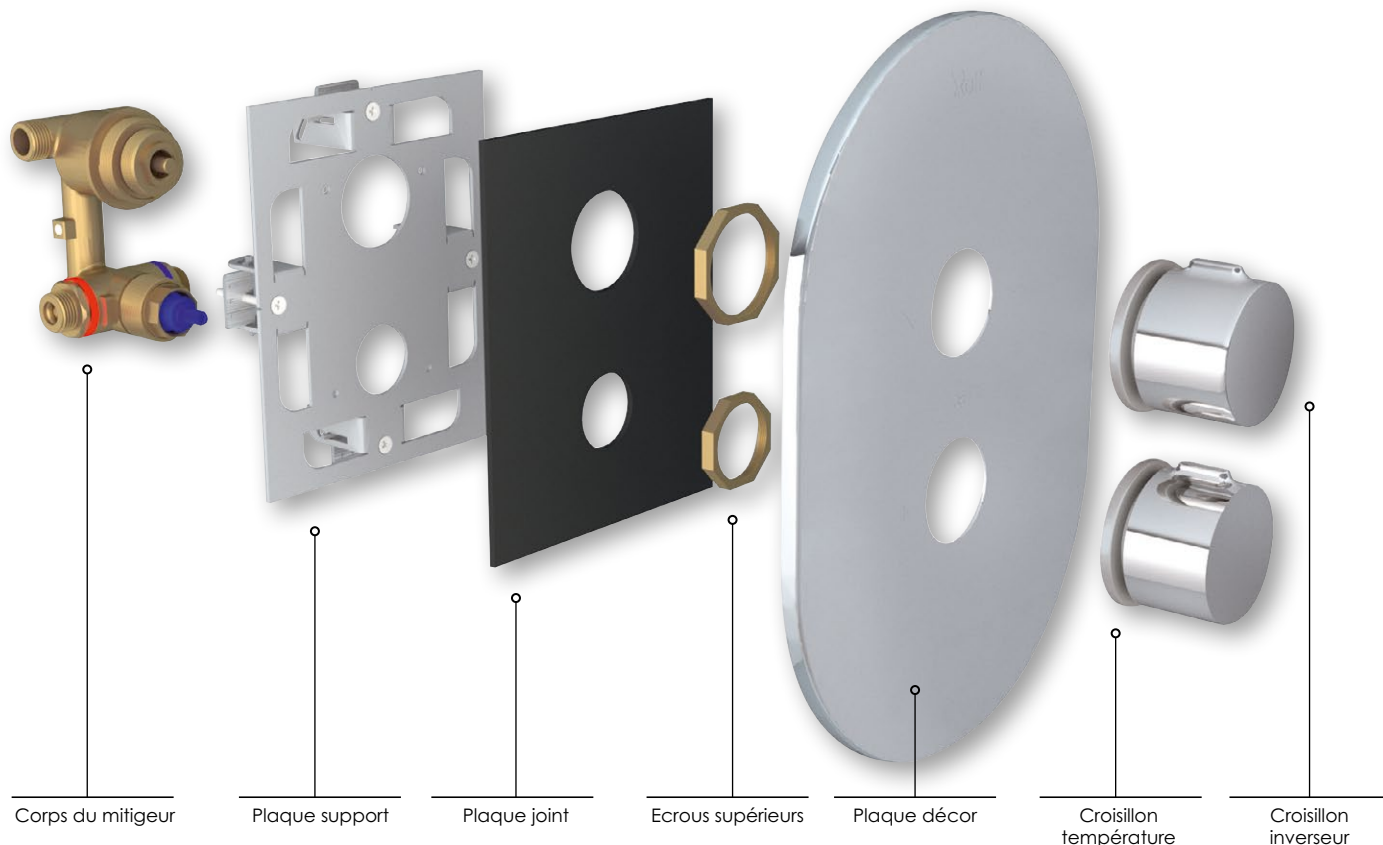

70 kg
Test d'arrachement

Combiné de douche à encastrer ORI'O

Ensemble thermostatique à encastrer :

Corps thermostatique laiton, cartouche monobloc intégrée conforme NF , 2 entrées M15/21 (EF et EC) et 2 sorties M15/21 (douchette et ciel de douche), inverseur 2 voies sur partie haute.

Set de décoration inox 8mm avec inverseur pomme/douchette croisillon laiton.

Bras de douche laiton 350 mm.

Pomme de tête laiton anticalcaire extra-plate 360x230 mm.

Douchette laiton halo micro-goutellettes Ø220 mm.

www.ayor.fr

ayor

ROLF Inside

Créateur de confort de l'installation à l'utilisation

La technologie dissimulée

Confort de pose

- ROLF Inside s'installe sur cloison creuse.
- En façade, il se fixe sur la plaque de plâtre posée.
- Extra-plat 48mm, il se loge dans l'épaisseur de la cloison.
- Un gabarit de pose est intégré permettant une découpe précise de la plaque de plâtre pour l'insertion du mitigeur.
- Le mitigeur s'adapte à toutes les épaisseurs de carrelage grâce aux bagues de serrage adaptées.

Confort de maintenance

- Les raccordements sont toujours accessibles par la façade.
- Aucun travaux sur la faïence ou la cloison.

Confort au quotidien

- Des composants tout laiton un gage de qualité durable.
- La cartouche thermostatique de haute précision est made in France.
- Le set décor en inox de 8mm pour excellente tenue dans le temps.
- Les commandes de débit et de température d'une épaisseur de 56mm offrent un gain d'espace optimal.