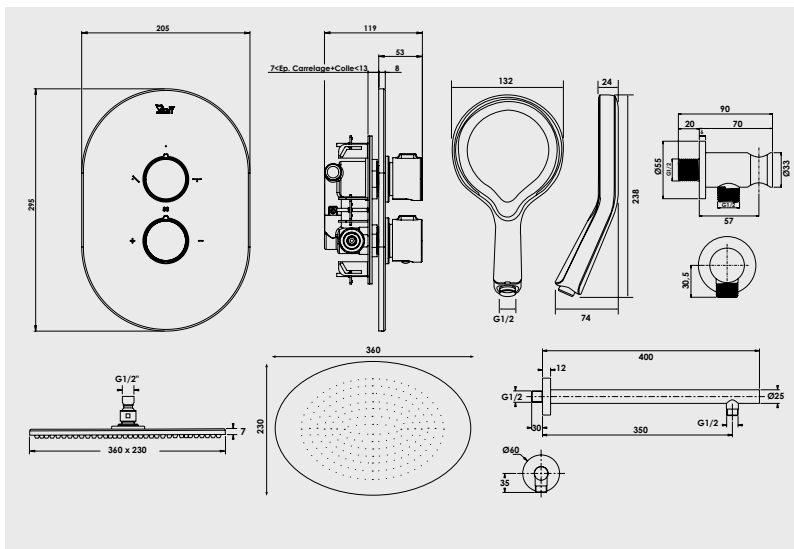

70 kg
Test d'arrachement

Combiné de douche à encastrer ORI'O

Ensemble thermostatique à encastrer :

Corps thermostatique laiton, cartouche monobloc intégrée conforme NF , 2 entrées M15/21 (EF et EC) et 2 sorties M15/21 (douchette et ciel de douche), inverseur 2 voies sur partie haute.

Set de décoration inox 8mm avec inverseur pomme/douchette croisillon laiton.

Bras de douche laiton 350 mm.

Pomme de tête laiton anticalcaire extra-plate 360x230 mm.

Douchette laiton halo micro-goutellettes Ø220 mm.

Flexible de douche lisse PVC 1,60 m.

Support de douchette fixe laiton avec alimentation intégrée.

Finition	Description	Réf.
Chromé	Combiné complet	501017021
Chromé	Mitigeur Rolf Inside seul	501017008

PIÈCES DÉTACHÉES